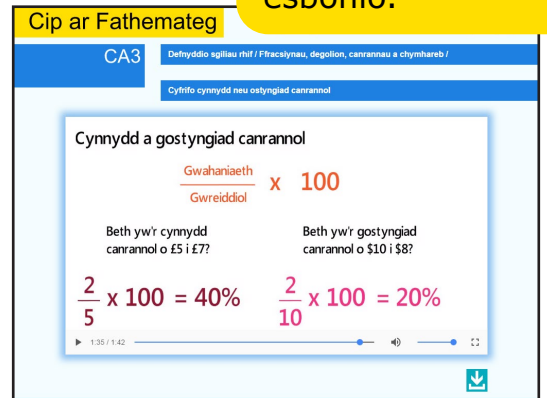

# Cip ar Fathemateg

Adnodd rhyngweithiol ar-lein  
Mathemateg i ddysgwyr CA2 a CA3

Clipiau animeiddiedig sy'n esbonio sut i fynd i'r afael â chwestiwn a'i ateb.

Mae'r clipiau yn cynnwys enghraifft weledol o'r sgil mathemategol ynghyd a llais yn esbonio.