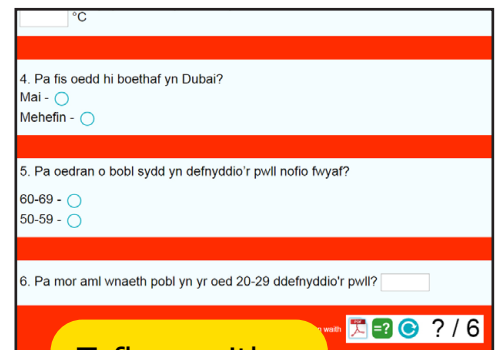

# Cip ar Fathemateg

Adnodd rhyngweithiol ar-lein  
Mathemateg i ddysgwyr CA2 a CA3

Clipiau animeiddiedig sy'n esbonio sut i fynd i'r afael â chwestiwn a'i ateb.

Mae'r clipiau yn cynnwys enghraifft weledol o'r sgil mathemategol ynghyd a llais yn esbonio.

Defnydd o fewn gwersi ac yn annibynnol o adref.

Defnyddio'r adnodd ar gyfrifiadur, tabled a ffôn.

Ysbrydoli, cyffroi a herio dysgwyr.

Taflen waith ar-lein ac i'w lawrlwytho fel PDF.

Ar gael ar safle Hwb:  
<http://hwb.gov.wales/>