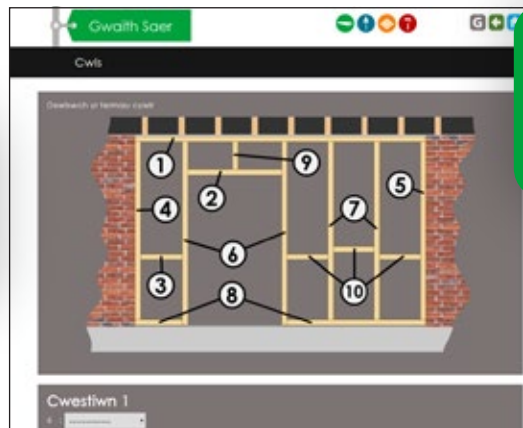

ADEILADU RHITHWIR

Adnodd rhyngweithiol ar-lein
i ddysgwyr Lefel 1/Lefel 2

Rhennir yr adnodd yn 4 uned.

Mae pob uned yn cynnwys gweithgareddau rhyngweithiol a cwis.

Mae'r unedau yn cynnwys 5 tiwtorial animeiddiedig i helpu dysgwyr i weld pa sgiliau crefft sydd eu hangen i adeiladu tŷ.