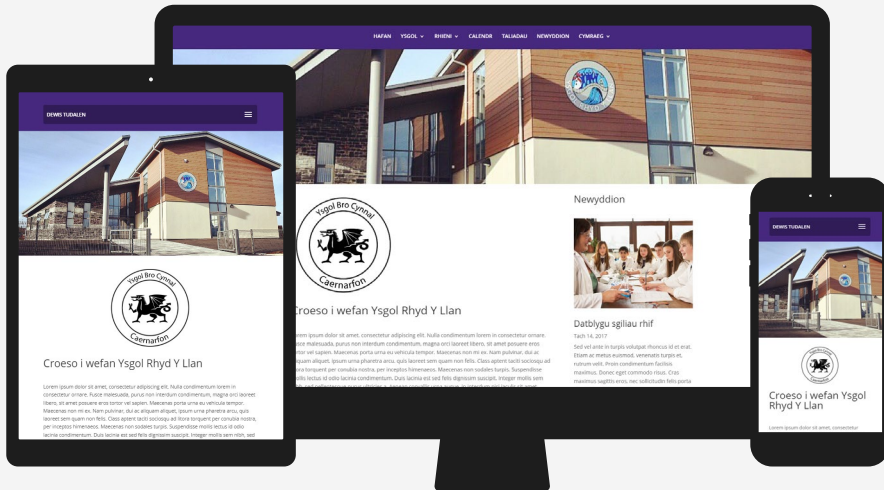

GWEFANYSGOL

Mae gwefan ddeinameg, modern yn ffordd effeithiol o ymgysylltu â rhieni.

PAM DEWIS CYNNAL?

Mae pob un o'n safleoedd yn ymatebol (responsive) ac yn cael eu profi ar y fersiynau diweddaraf o'r prif borwyr gwe er mwyn sicrhau y bydd gwefan eich ysgol yn cyfleu'r wybodaeth gywir, ac yn edrych yn wych ar gyfrifiaduron, gliniaduron, tabledi a ffonau symudol yn y broses.

Rydym yn gwneud defnydd llawn o dechnolegau diweddar gan gynnwys HTML5 a javascript i ddarparu'r profiad gorau posibl i ddefnyddwyr.

Gallwch integreiddio cyfrif twitter, facebook eich ysgol, Calendr Google / Office 365, fideos youtube ymysg eraill i greu gwefan ddeniadol a deinamig.

Gallwch ddiweddarau'r cynnwys yn hawdd gan ddefnyddio dashfwrdd hawdd i'w ddefnyddio, neu fe allwn ni ei ddiweddarau i chi!¹

Rydym yn cynnig 2 becyn gwahanol sydd wedi'u cynllunio i gwrdd ag anghenion eich ysgol:

	Pecyn Sylfaenol	Gwasanaeth wedi'i reoli
System		
Diweddarau system a meddalwedd	✓	✓
Copiau wrth gefn yn eu creu'n ddyddiol	✓	✓
Lled band heb ei gyfyngu	✓	✓
Enw'r safle am ddim (.co.uk, .org.uk, .cymru, .wales)	✓	✓
Gwefan		
Sefydlu'r gwefan	✓	✓
Dylunio'r safle - Yn cynnwys templedi tudalennau	✓	✓
Mewniodd cynnwys cychwynnol	✓	✓
Gofal wedi gwerthiant		
Dogfennaeth a chanllawiau ar ffurf fideo ar ddiweddarau'r safle	✓	✓
Cefnogaeth dechnegol	✓	✓
Cefnogaeth weinyddol		✓²
Diweddarau cynnwys		✓²
Cost sefydlu		£500
Cost y flwyddyn	£250	£550

Opsiynau ychwanegol	
Pecyn ffotograffiaeth³	£175
Hyfforddiant ychwanegol	Mae'r costau yn amrywio yn dibynnu ar ofynion hyfforddiant. Cysylltwch â ni am ragor o wybodaeth.

¹Drwy'r pecyn Gwasanaeth wedi'i reoli

²Hyd at 10 awr y flwyddyn, byddwn yn codi £35 Yr awr am unrhyw waith pellach. Bydd cleientiaid yn cael eu hysbysu o unrhyw gostau pellach cyn cychwyn ar y gwaith.

³Bydd un o'r tîm yn tynnu lluniau ansawdd uchel o'ch ysgol ar gyfer y gwefan